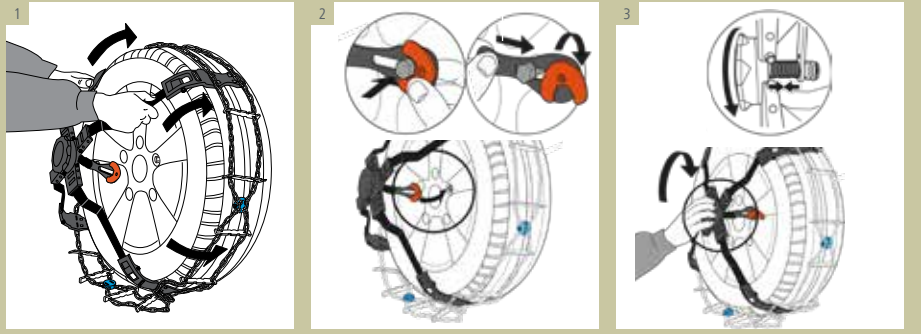

RUD Montagesysteme auf einen Blick

RUD fitting systems at a glance

COMFORT

Die einfachste Art der Montage:
Alles im Blick. Keine Kettenteile auf der Radinnenseite.

The simplest and easiest to fit.
Everything at a glance. No parts of the chain on the inner side of the wheel.