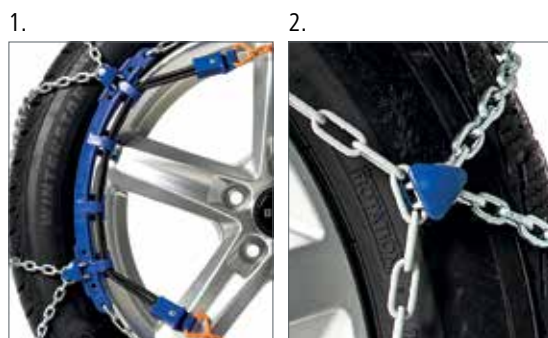

- **Freigängigkeit 9 mm**
- Patentierte Permanent-Spannvorrichtung (1.)
- Spurkreuz für gute Traktion und hohe Verschleißbeständigkeit
- Seilmontage
- 3 mm Vierkant-Kettenglieder
- NEUES integriertes Felgenschutzsystem (2.)
- Nach Montage kein Anhalten und Nachspannen mehr nötig
- Neue **umweltfreundliche** Verpackung (3.)
- Zertifizierungen und Homologationen: EN 16662-1 (Class 13mm), Ö-Norm V5117

- **Body-to-tyre clearance 9 mm**
- Patented permanent tensioning device (1.)
- Diagonal configuration track pattern
- Cable fitting
- 3 mm square-section chain links
- NEW integrated rim protection system (2.)
- No stopping and re-tensioning after fitting
- New **ECO-Friendly** packaging (3.)
- Certifications and Homologations: EN 16662-1 (Class 13mm), Ö-Norm V5117

Mit 10 Größen alles abgedeckt! With 10 sizes to cover everything!